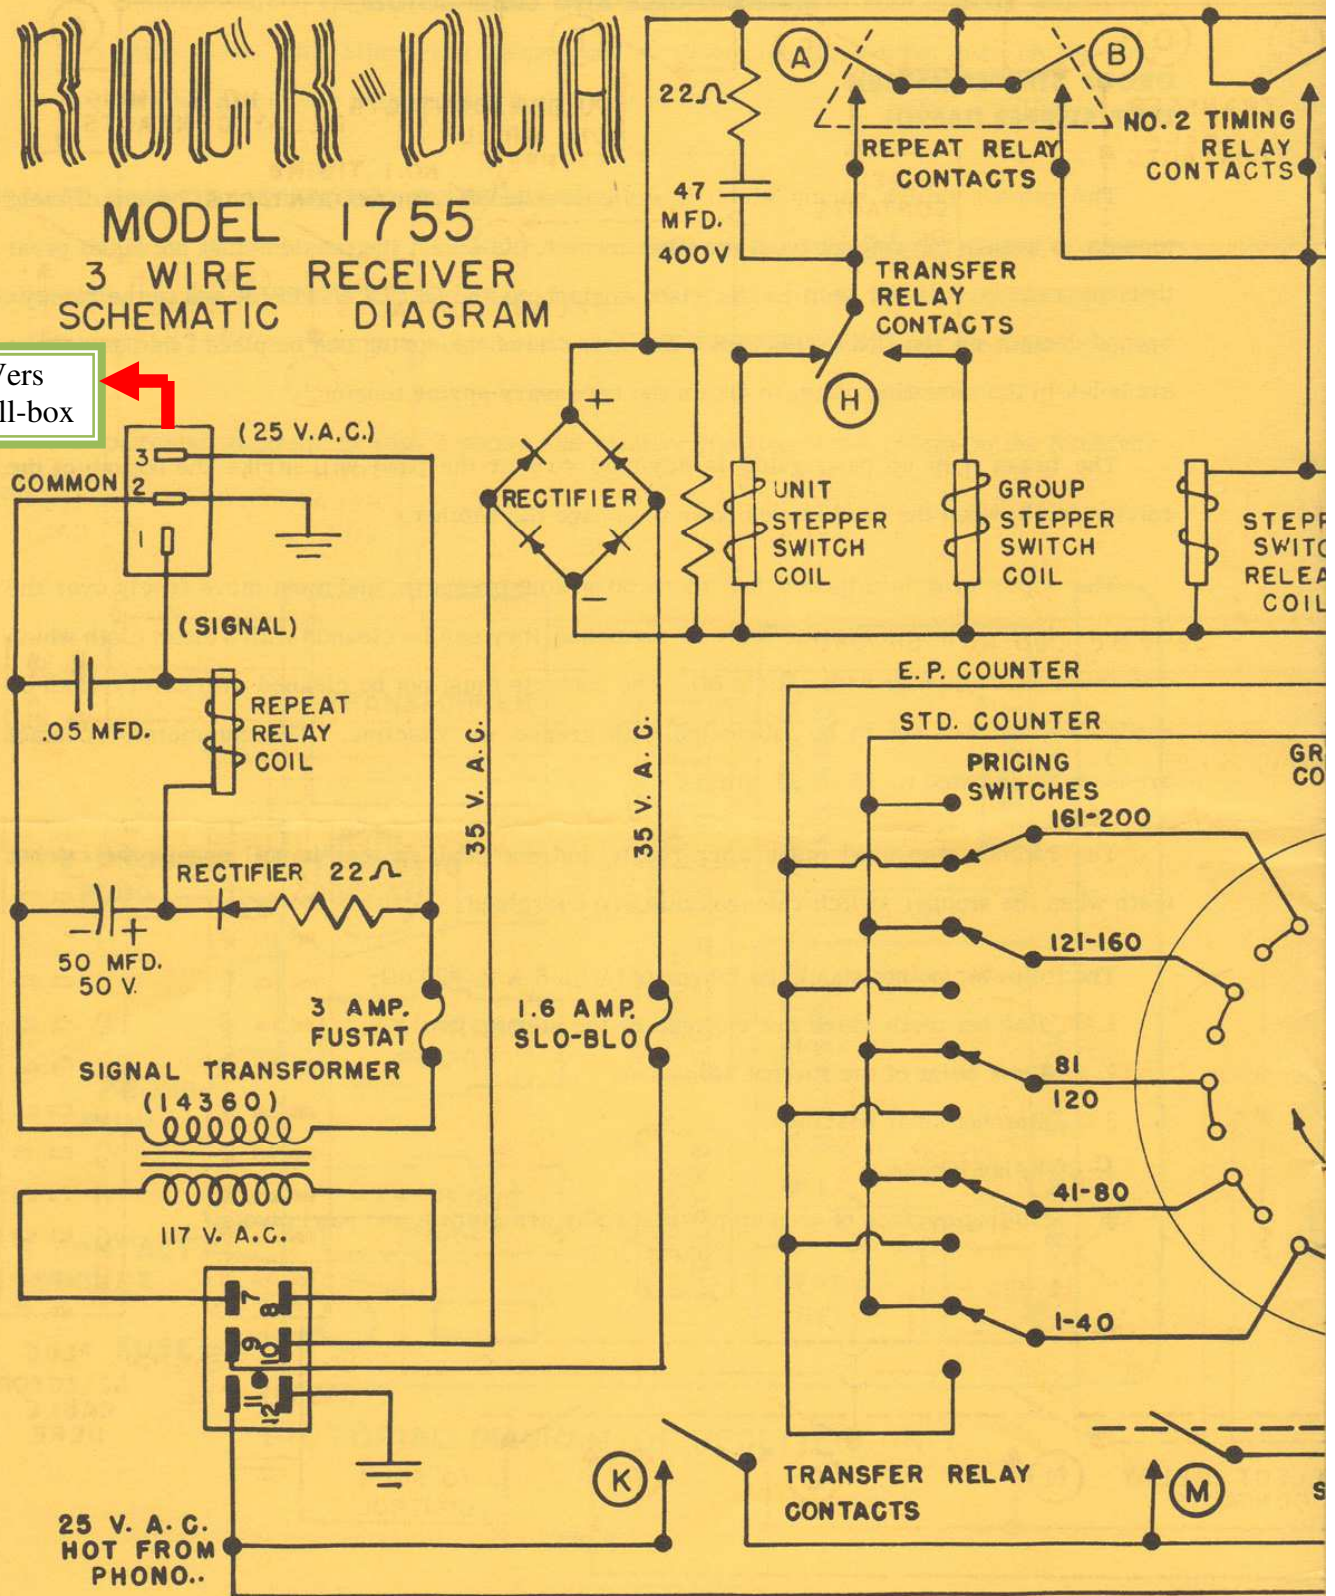

Stepper Rock-Ola 1755 200 sélections pour Tempo, Regis, Empress

installé dans le jukebox à relier par câble 3 fils au Wall-box

ROCK-OLA

MODEL 1755
3 WIRE RECEIVER
SCHEMATIC DIAGRAM

Vers
Wall-box

FIG. 3