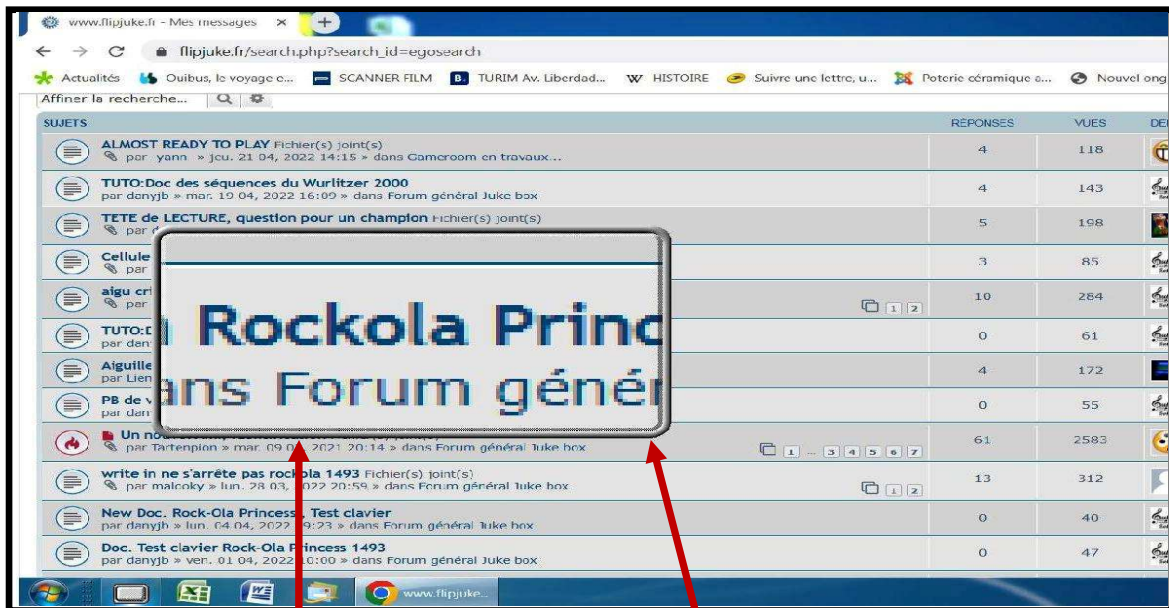

# Pour les malvoyants accro du PC

The screenshot shows the CCM (CommentÇaMarche) website interface. At the top, there are navigation icons for Informatique, Mobile, Appis & Sites, Image & Son, Maison, Sécurité, Téléchargement (highlighted in red), and Forum. Below this is a red navigation bar with categories like Audio, Bureautique, Développement, Graphisme, Internet, Jeux, Pilotes/Drivers, Sécurité, Système, Vidéo, and Emploi. The main content area features a yellow oval around the title 'Virtual Magnifying Glass'. Below the title is a red button 'Télécharger pour Windows' and a star rating section. At the bottom, there are details for '18 VOTES 4,5 / 5', 'ÉDITEUR Harri Pyy (Finland), Chris O'Don', 'VERSION 3.2.1', 'LICENCE Freeware', and 'LANGUE FR'.

En cas de difficultés visuelles, il existe ce programme gratuit **VMG, virtual Magnifying Glass** (loupe virtuelle en français) qui permet un zoom réglable et pouvant se déplacer sur un écran classique de PC.

Programme téléchargeable à partir de 01.net, clubic, commentcamarche, etc ...

Après téléchargement et exécution du programme, placer un raccourci dans la barre inférieure de l'écran (barre d'outils)

Un clic gauche de la souris sur l'icône fait apparaître le zoom déplaçable avec la souris. Un 2<sup>e</sup> clic gauche le fait disparaître. Utiliser la molette de la souris pour le grossissement de la loupe.